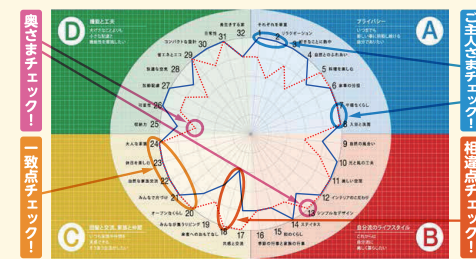

ライフスタイルコンパス