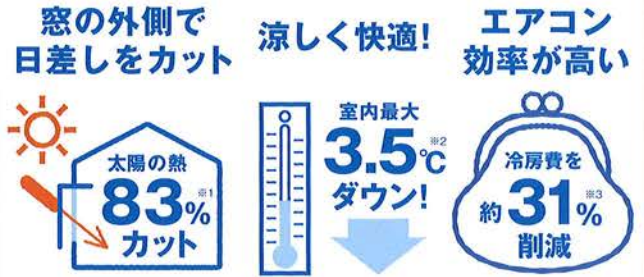

応募方法

対象商品の取付け後
「LIXIL 夏のクールリフォーム」
キャンペーンサイトより
ご応募ください。

1. 取付工事完了後に

2. 「LIXIL 夏のクールリフォーム」で検索

3. キャンペーンサイトから応募

ご応募は専用サイトより応募申請が必要となります。申請時にご希望の賞品をお選びください。応募は6月より8月まで毎月1回行います。

キャンペーン対象商品

「スタイルシェード」「リシェント」シリーズ「しまえるんですα」「インプラス」シリーズ「リプラス/リフレム」シリーズ「リフォームシャッター」「彩 風」「スピーネ」「パワーアルファ」「シェット」「フーゴFテラス」

キャンペーン対象商品

強い日差しや紫外線を効果的にカット!
外付日よけ
「スタイルシェード」

注: LIXIL調べ (詳細はカタログP11を参照ください)

※1 一般複層ガラスの窓にスタイルシェードを使用した場合の性能です。関連JISなどに基づき計測および算出した値であり、保証値ではありません。※2 「窓の省エネ効果算定ガイドライン」のモデルにてシミュレーション ■熱負荷計算プログラム【AE-Sim/Heat】にて算出 ■2階建て/延べ床面積:120.08㎡、開口率:26.8% ■4人家族 ■エアコン ■冷房:27°C・60% (昼間時 28°C・60%) ■冷房運転: 間欠運転 ■拡張アメダス気象データ 2000年版の東京を使用 ■住宅断熱仕様:平成25年省エネ基準適合レベル ■窓:サーモスL一般複層ガラス ■室温計測居室:寝室 ■室温計測日:8月10日 ※3年間暖冷房費:窓にスタイルシェード(フック固定タイプ 生地色ノーブルブラウン)を使用した場合の性能です。■AE-Sim/Heatにより算出 ■2階建て/延べ床面積:120.07㎡、開口率:26.8% ■4人家族 ■エアコン ■暖房:20°C、冷房:26°C・60% ■暖冷房運転:間欠運転 ■拡張アメダス気象データ 2000年版の東京を使用 ■住宅断熱仕様:平成25年省エネ基準適合レベル ■居室の窓(9窓)にスタイルシェードを設置 ■居室の窓(9窓)にレースカーテン(和室は和障子)を併用 ■電気料金:27円/kWh ■単板ガラスの窓:デュオ SG/一般複層ガラスの窓:サーモス L/Low-E複層ガラスの窓:サーモス II-H