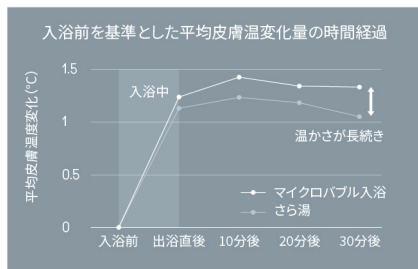

2019年度日本福祉大学と東邦ガス株式会社の共同研究

優れた保温・保湿効果

全身を包み込む泡によって、お湯の熱が芯まで伝わり、湯あがり後の温かさを持続します。またマイクロバブルの微小な泡が皮膚表面の汚れをやさしく洗浄。さら湯のピリピリ感をなくし、なめらかな湯ざわりと肌のしっとり感を感じていただけます。