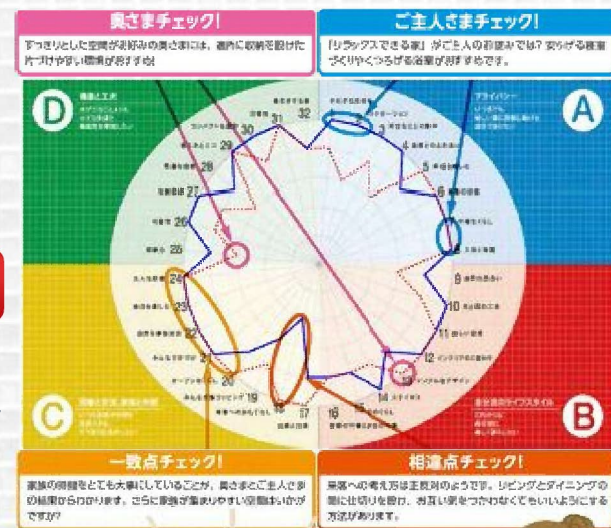

ポイント

Life Style Compass

リフォームへの思いや悩み

- どうリフォームしたらいいのかわからない。
- 家族の意見がまとまらないどうしよう…
- やりたいことがたくさんありすぎて…
- なんとなくイメージはあるんだけど、それでいいのかな?

家族のこと、将来のこと…

あれこれ考えると

なかなか考えがまとまらない。

3分のアンケートで